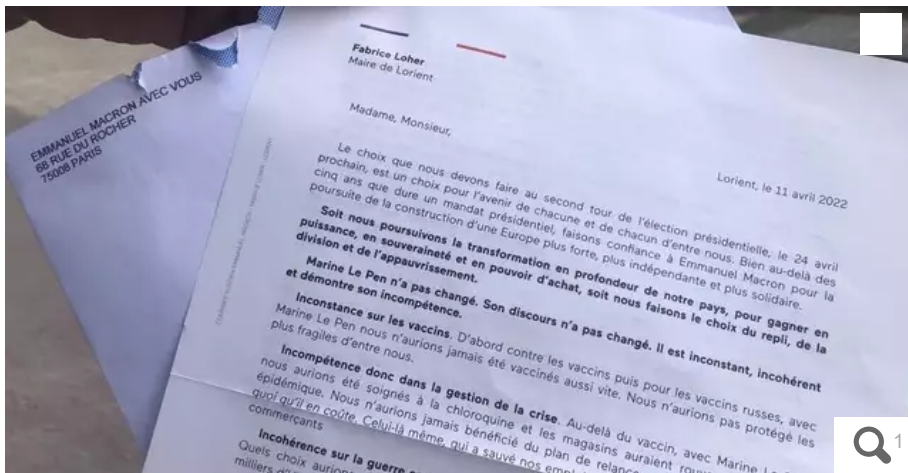

Newsletter maville

Abonnez-vous à la newsletter - Lorient

Votre e-mail

Je m'inscris

Exprimez-vous ! 61

Election présidentielle. Faut-il réformer le système des parrainages ?

L'info en continu

Cinéma. Les premières images...

19/04/22 - 21:19

Logement dans les...

19/04/22 - 20:45

À Carhaix, le parc d'aventure...

19/04/22 - 20:35

ENTRETIEN. « Il n'y a pas de...

19/04/22 - 19:57

Football. Coupe de Bretagne :...

19/04/22 - 19:53

Toute l'info en continu

Le courrier reçu par des Lorientais, où Fabrice Loher s'engage pour le candidat Emmanuel Macron. © Ouest-France

Près de 15 000 foyers lorientais ont reçu un courrier-type de soutien à Emmanuel Macron, signé du maire de Lorient (Morbihan), Fabrice Loher. Une méthode de campagne appuyée, qui interroge.

Sur l'enveloppe, le nom de l'expéditeur : « Emmanuel Macron avec vous ». Le courrier-type, datant du 11 avril, reçue ce mardi 19 avril 2022, ne souffre pas d'ambiguïté.

Signé du maire de Lorient (Morbihan), il est une nouvelle marque du soutien de Fabrice Loher au candidat de ...