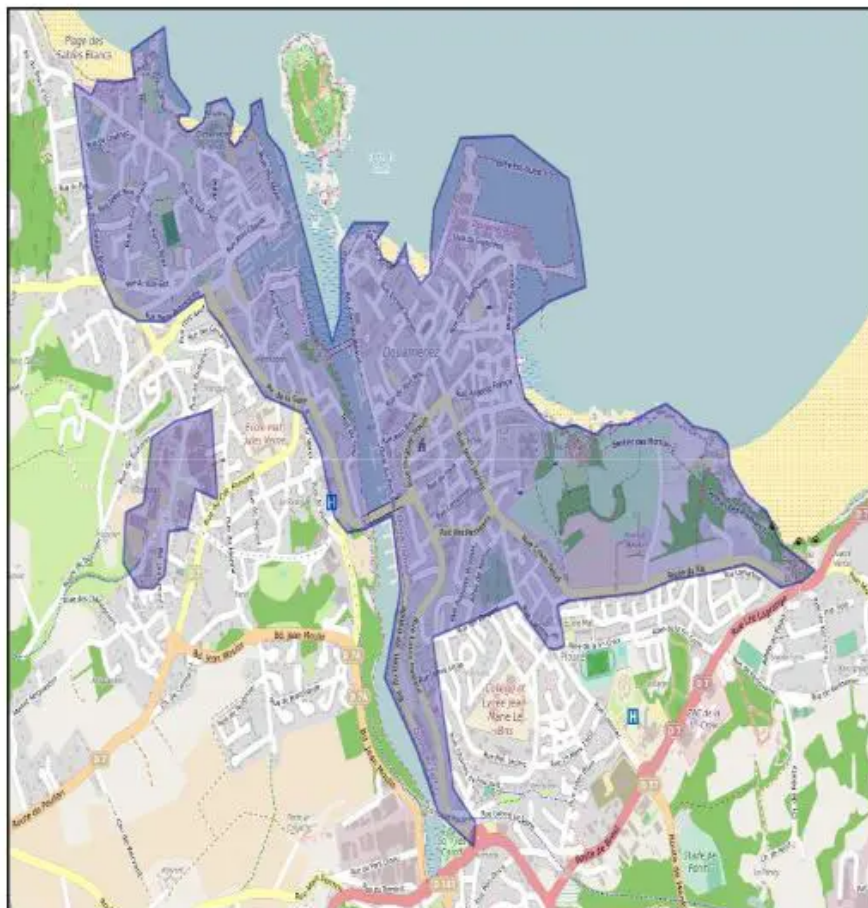

Pour ce qui est de la Bretagne, ce masque est ainsi obligatoire sur l'ensemble des plages et des sentiers côtiers de l'Ille-et-Vilaine, des Côtes-d'Armor, et de la Loire-Atlantique.

Un département des Côtes-d'Armor ou l'arrêté préfectoral [en vigueur](#) prévoit que le « port du masque est obligatoire pour tout piéton de onze ans et plus sur le territoire » jusqu'au 5 mai prochain. La situation est similaire [en Ille-et-Vilaine](#) où l'ensemble du département est soumis à l'obligation du port du masque jusqu'au lundi 3 mai 2021 inclus. Enfin, en [Loire-Atlantique](#), le préfet a également rendu ce port du masque obligatoire dans tout le département, y compris sur les plages.

Un Finistère à visage découvert, ambiguïté dans le Morbihan

À l'inverse, dans le Finistère, département s'étant fait remarquer pour avoir le taux d'incidence le plus faible de France, il est possible de profiter du bon air marin sur les plages sans devoir s'affubler d'un masque. L'[arrêté](#) pris par la préfecture précise ainsi que le port du masque est obligatoire seulement dans les zones les plus denses, les plages n'en faisant pas partie.

Toutefois, dans les villes littorales d'une certaine taille, il est recommandé de s'informer sur les zones où le masque est requis car elles se trouvent parfois à proximité immédiate de l'espace balnéaire. C'est notamment le cas à Concarneau et Douarnenez.

Commune de Concarneau

Zone où le port du masque est obligatoire. Source : préfecture du Finistère.

Commune de Douarnenez

Zone où le port du masque est obligatoire. Source : préfecture du Finistère.

À noter aussi que le port du masque a été étendu sur le territoire des 26 communes composant la communauté de communes de Morlaix Communauté depuis le 16 mars dernier et ce, jusqu'au 1er juin 2021.